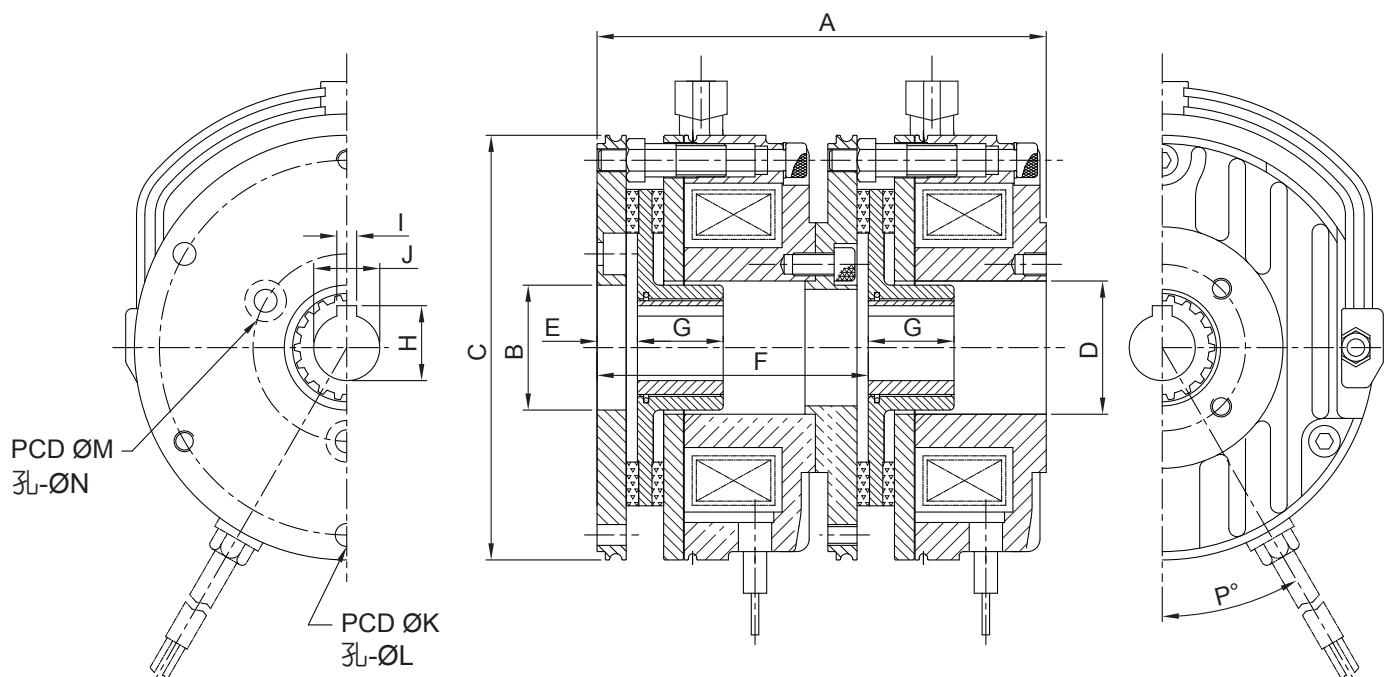

ABD Series

安全雙煞車 Power Off Brake-Double

型號 MODEL	ABD0S8AA	ABD1S6AA	ABD3S2AA	ABD006AA	ABD008AA	ABD015AA	ABD024AA	ABD048AA						
靜摩擦轉距 Static Friction Torque [kgm](Nm)	0.8 (8)×2	1.6 (16)×2	3.2 (32)×2	6 (60)×2	8 (80)×2	15 (150)×2	24 (240)×2	48 (480)×2						
慣性矩 J(kgfm ²) ×10 ⁻³	0.12	0.4	0.9	1.26	3	5.8	14.6	40						
電壓 Voltage DC-V	24/90/190													
功率 Power [24V](W) at 20°C	25×2	30×2	40×2	50×2	65×2	85×2	110×2	110×2						
外型尺寸 Exterior dimensions	A	107.9	118.2	134.4	162.2	181.6	203.8	225.7	239.5					
	B	30	40.5	45	55	65	75	90.3	120.3					
	C	102	127	147	162	188	215	253.8	301.8					
	D	32	44	52.5	60	70	80	85	115					
	E	9.7	11.6	11.5	13.6	14.4	19	15.3	17					
	F	65.2	72.8	80.5	94.7	105.2	120.9	132.6	138					
	G	20	20	25	30	30	35	37	50					
	H	16.3	22.3	28	28	33.3	28	33.3	38.8	43.8	38.8	43.3	38.8	49
	I	5	5	7	7	7	7	10	10	12	10	14		
	J	14	20	25	25	30	25	30	35	40	35	40	35	45
	K	90	112	132	145	170	196	230	278					
	L	5.5×3	6.5×3	6.5×3	9×3	9×3	9×3	11×6	11×6					
	M	45	56	62	74	84	100	-	-					
N	5.5×3	6.5×3	6.5×3	9×3	9×3	9×6	-	-						
P	30	30	30	30	30	30	25	25						
重量 Weight (kg)	1.8×2	3.0×2	4.8×2	7.3×2	12.0×2	18.0×2	25.0×2	41.0×2						