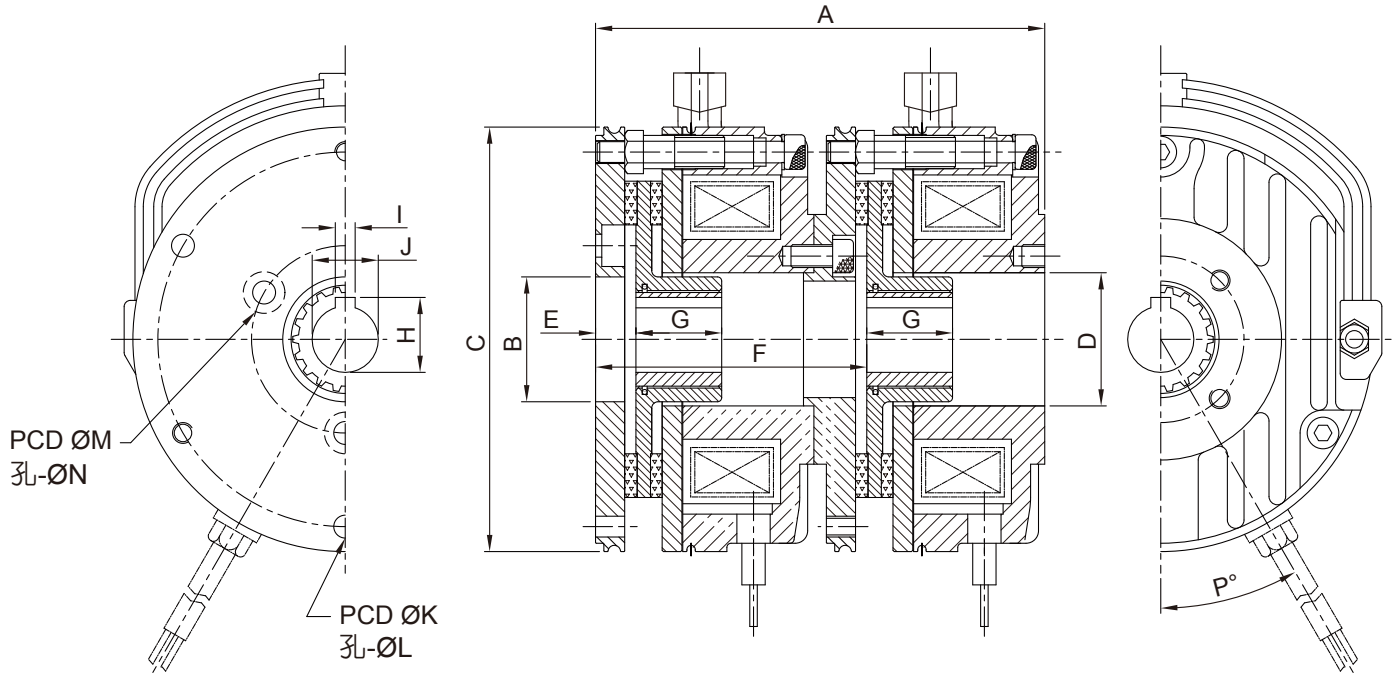

ABD Series

安全雙煞車 Power Off Brake-Double

型號 MODEL	ABD0S8AA	ABD1S6AA	ABD3S2AA	ABD006AA	ABD008AA	ABD015AA	ABD024AA	ABD048AA						
靜摩擦轉距 Static Friction Torque [kgm](Nm)	0.8 (8)×2	1.6 (16)×2	3.2 (32)×2	6 (60)×2	8 (80)×2	15 (150)×2	24 (240)×2	48 (480)×2						
慣性矩 J (kgfm ²) ×10 ⁻³	0.12	0.4	0.9	1.26	3	5.8	14.6	40						
電壓 Voltage DC-V	24/90/190													
功率 Power [24V](W) at 20°C	25×2	30×2	40×2	50×2	65×2	85×2	110×2	110×2						
外型尺寸 Exterior dimensions	A	107.9	118.2	134.4	162.2	181.6	203.8	225.7	239.5					
	B	30	40.5	45	55	65	75	90.3	120.3					
	C	102	127	147	162	188	215	253.8	301.8					
	D	32	44	52.5	60	70	80	85	115					
	E	9.7	11.6	11.5	13.6	14.4	19	15.3	17.5					
	F	65.2	72.8	80.5	94.7	105.2	120.9	132.6	138					
	G	20	20	25	30	30	35	37	49.9					
	H	16.3	22.3	28	28	33.3	28	33.3	38.8	43.8	38.8	43.3	38.8	49
	I	5	5	7	7	7	7	10	10	12	10	14		
	J	14	20	25	25	30	25	30	35	40	35	40	35	45
	K	90	112	132	145	170	196	230	278					
	L	5.5×3	6.5×3	6.5×3	9×3	9×3	9×3	11×6	11×6					
	M	45	56	62	74	84	100	-	-					
	N	5.5×3	6.5×3	6.5×3	9×3	9×3	9×6	-	-					
P	30	30	30	30	30	30	25	25						
重量 Weight (kg)	1.8×2	3.0×2	4.8×2	7.3×2	12.0×2	18.0×2	25.0×2	41.0×2						