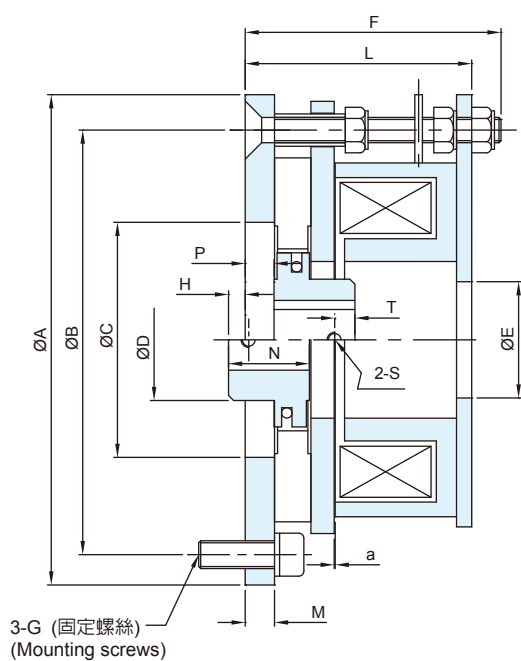

ABN Series

安全煞車 Power Off Brake

型號 MODEL	ABN0S2AA	ABN0S4AA	ABN0S8AA	
靜摩擦轉距 Static Friction Torque [kgm](Nm)	0.2 (2.0)	0.4 (4.0)	0.8 (8.0)	
慣性矩 J (kgf m ²)	0.3 x 10 ⁻⁴	0.4 x 10 ⁻⁴	1.3 x 10 ⁻⁴	
電壓 Voltage DC-V		24 / 90		
功率 Power [24V](W) at 20°C	13.7	15.2	19.3	
外型尺寸 Exterior dimensions	A	84.8	97	120
	B	74	85	108
	C	44	46.5	68
	D	24	24	32
	E	20	23	40
	F	51.2	50.6	55
	G		M5	
	H	5	3.3	11
	L	42.7	44.8	49.1
	M	4.8	5.8	5.9
	N	16	16	25
	P	3.5	5.7	4
	S		M4	
	T		4	7
	U	M4*35L	M5*35L	M5*40L
	a	0.15	0.2	0.15
d	12	14	19	
b	4		5	
t	13.8	16.3	21	
重量 Weight (kg)	0.8	1.0	1.5	