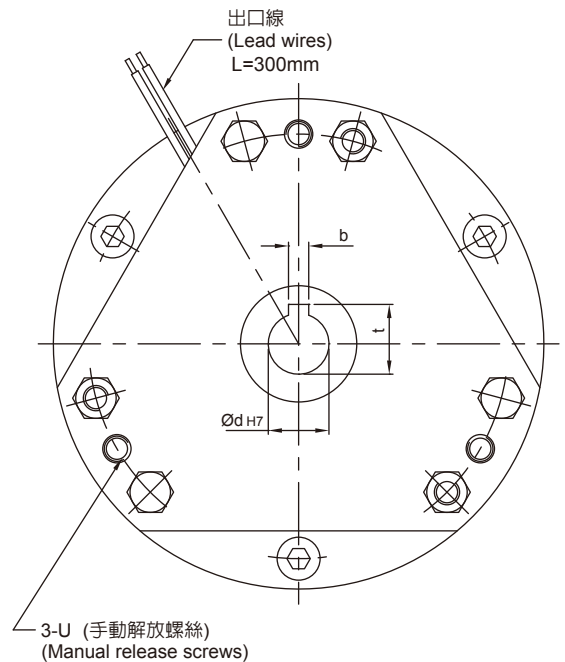

ABN Series

安全煞車 Power Off Brake

型號 MODEL	ABN0S2AA	ABN0S4AA	ABN0S8AA	
靜摩擦轉距 Static Friction Torque [kgm](Nm)	0.2 (2.0)	0.4 (4.0)	0.8 (8.0)	
慣性矩 J (kgf m ²)	0.3 x 10 ⁻⁴	0.4 x 10 ⁻⁴	1.3 x 10 ⁻⁴	
電壓 Voltage DC-V		24 / 90		
功率 Power [24V](W) at 20°C	13.7	15.2	19.3	
外型尺寸 Exterior dimensions	A	84.8	97	120
	B	74	85	108
	C	44	46.5	68
	D	24	24	32
	E	20	23	40
	F	51.2	50.6	55
	G		M5	
	H	5	3.3	11
	L	42.7	44.8	49.1
	M	4.8	5.8	5.9
	N	16	16	25
	P	3.5	5.7	4
	S		M4	
	T		4	7
	U	M4*35L	M5*35L	M5*40L
	a	0.15	0.2	0.15
d	12	14	19	
b	4		5	
t	13.8	16.3	21	
重量 Weight (kg)	0.8	1.0	1.5	