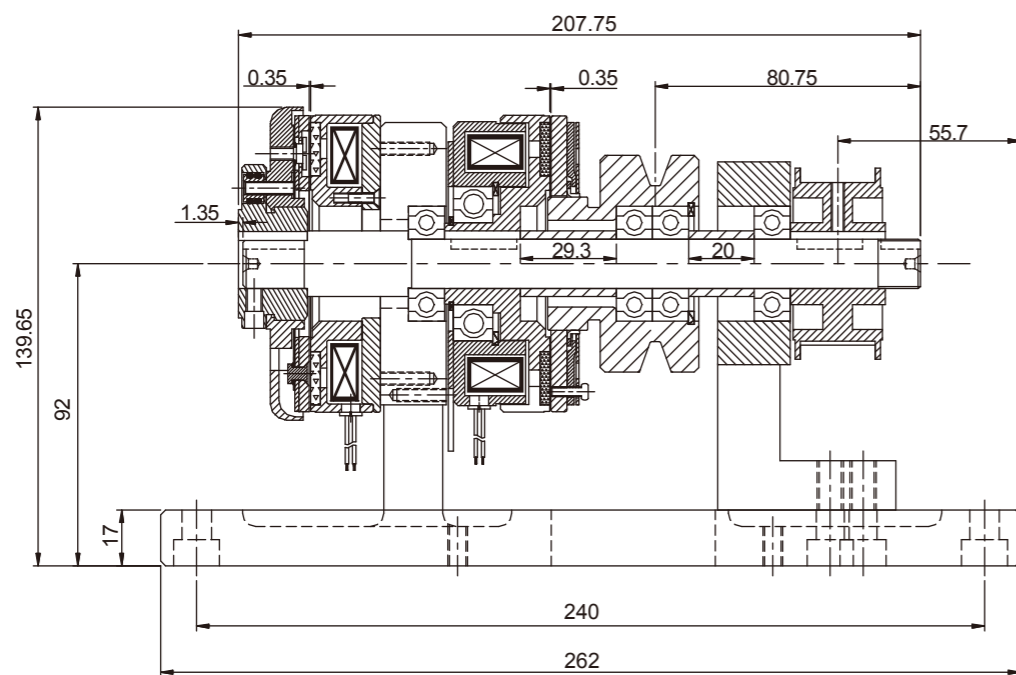

CDV Series

自動車床離合煞車組 Brake

產品規格表 SPECIFICATIONS:

型號 Model	靜摩擦轉距 Static Torque kgm(Nm)	動摩擦轉距 Dynamic Friction Torque kgm(Nm)	電壓 Voltage	電流 Current	消耗功率 Power at 75°C	重量 (kg) Weight
CDV1S8AA	1.8 (18)	1.8 (18)	24VDC	1.45A	34.8W	8.7

產品規格表 SPECIFICATIONS:

型號 Model	靜摩擦轉距 Static Torque kgm(Nm)	動摩擦轉距 Dynamic Friction Torque kgm(Nm)	電壓 Voltage	電流 Current	消耗功率 Power at 75°C	重量 (kg) Weight
CDV1S8AD	1.8 (18)	1.8 (18)	24VDC	0.55A/1A	13.1W/24W	8.7

CDV Series

自動車床離合煞車組 Brake

產品規格表 SPECIFICATIONS:

型號 Model	靜摩擦轉距 Static Torque kgm(Nm)	動摩擦轉距 Dynamic Friction Torque kgm(Nm)	電壓 Voltage	電流 Current	消耗功率 Power at 75°C	重量 (kg) Weight
CDV1S8AI	1.5 (15)	1.5 (15)	24VDC	0.625A / 0.66A	15W / 15.8W	8.7

產品規格表 SPECIFICATIONS:

型號 Model	靜摩擦轉距 Static Torque kgm(Nm)	動摩擦轉距 Dynamic Friction Torque kgm(Nm)	電壓 Voltage	電流 Current	消耗功率 Power at 75°C	重量 (kg) Weight
CDV1S8AN	1.8 (18)	1.8 (18)	24VDC	1.12A	26.8W	8.7