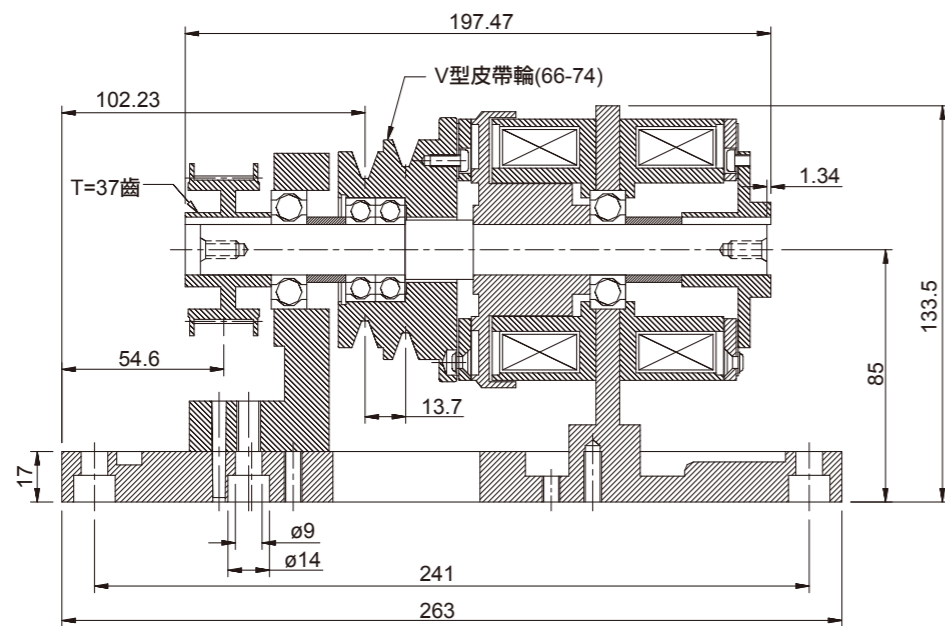

CDV Series

自動車床離合煞車組 Brake

產品規格表 SPECIFICATIONS:

型號 Model	靜摩擦轉距 Static Torque kgm(Nm)	動摩擦轉距 Dynamic Friction Torque kgm(Nm)	電壓 Voltage	電流 Current	消耗功率 Power at 75°C	重量 (kg) Weight
CDV1S8AA	1.8 (18)	1.8 (18)	24VDC	1.45A	34.8W	8.7

產品規格表 SPECIFICATIONS:

型號 Model	靜摩擦轉距 Static Torque kgm(Nm)	動摩擦轉距 Dynamic Friction Torque kgm(Nm)	電壓 Voltage	電流 Current	消耗功率 Power at 75°C	重量 (kg) Weight
CDV1S8AD	1.8 (18)	1.8 (18)	24VDC	0.55A/1A	13.1W/24W	8.7

CDV Series

自動車床離合煞車組 Brake

產品規格表 SPECIFICATIONS:

型號 Model	靜摩擦轉距 Static Torque kgm(Nm)	動摩擦轉距 Dynamic Friction Torque kgm(Nm)	電壓 Voltage	電流 Current	消耗功率 Power at 75°C	重量 (kg) Weight
CDV1S8AI	1.5 (15)	1.5 (15)	24VDC	0.625A / 0.66A	15W / 15.8W	8.7

產品規格表 SPECIFICATIONS:

型號 Model	靜摩擦轉距 Static Torque kgm(Nm)	動摩擦轉距 Dynamic Friction Torque kgm(Nm)	電壓 Voltage	電流 Current	消耗功率 Power at 75°C	重量 (kg) Weight
CDV1S8AN	1.8 (18)	1.8 (18)	24VDC	1.12A	26.8W	8.7