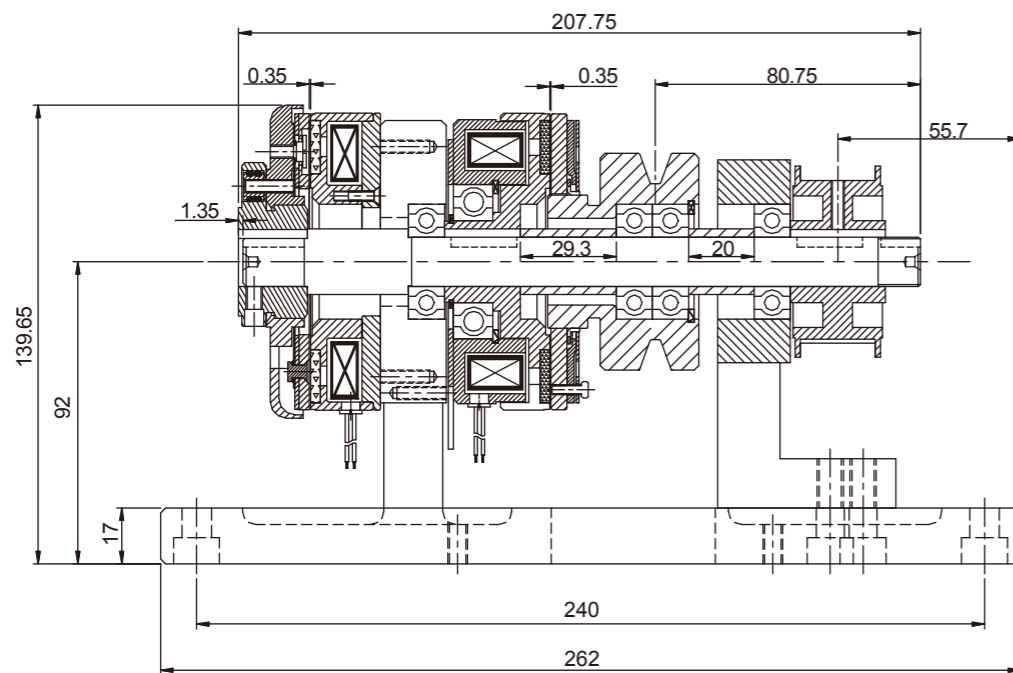

CDV Series

自動車床離合煞車組 Brake

產品規格表 SPECIFICATIONS:

型號 Model	靜摩擦轉距 Static Torque kgm(Nm)	動摩擦轉距 Dynamic Friction Torque kgm(Nm)	電壓 Voltage	電流 Current	消耗功率 Power at 75°C	重量 (kg) Weight
CDV1S8AA	1.8 (18)	1.8 (18)	24VDC	1.45A	34.8W	8.7

產品規格表 SPECIFICATIONS:

型號 Model	靜摩擦轉距 Static Torque kgm(Nm)	動摩擦轉距 Dynamic Friction Torque kgm(Nm)	電壓 Voltage	電流 Current	消耗功率 Power at 75°C	重量 (kg) Weight
CDV1S8AD	1.8 (18)	1.8 (18)	24VDC	0.55A/1A	13.1W/24W	8.7

CDV Series

自動車床離合煞車組 Brake

產品規格表 SPECIFICATIONS:

型號 Model	靜摩擦轉距 Static Torque kgm(Nm)	動摩擦轉距 Dynamic Friction Torque kgm(Nm)	電壓 Voltage	電流 Current	消耗功率 Power at 75°C	重量 (kg) Weight
CDV1S8AI	1.5 (15)	1.5 (15)	24VDC	0.625A / 0.66A	15W / 15.8W	8.7

產品規格表 SPECIFICATIONS:

型號 Model	靜摩擦轉距 Static Torque kgm(Nm)	動摩擦轉距 Dynamic Friction Torque kgm(Nm)	電壓 Voltage	電流 Current	消耗功率 Power at 75°C	重量 (kg) Weight
CDV1S8AN	1.8 (18)	1.8 (18)	24VDC	1.12A	26.8W	8.7