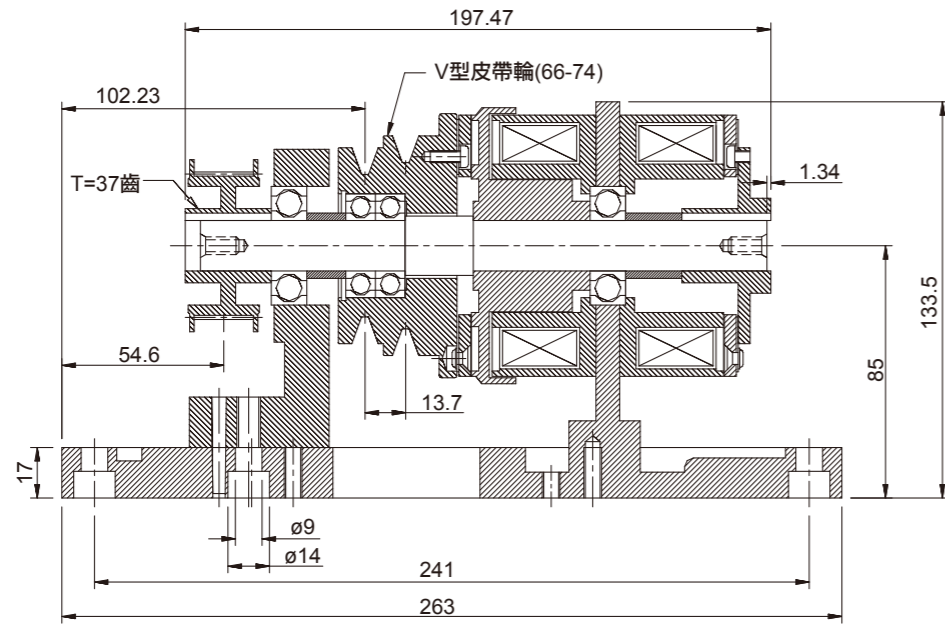

CDV Series

自動車床離合煞車組 Brake

產品規格表 SPECIFICATIONS:

型號 Model	靜摩擦轉距 Static Torque kgm(Nm)	動摩擦轉距 Dynamic Friction Torque kgm(Nm)	電壓 Voltage	電流 Current	消耗功率 Power at 75°C	重量 (kg) Weight
CDV1S8AA	1.8 (18)	1.8 (18)	24VDC	1.45A	34.8W	8.7

產品規格表 SPECIFICATIONS:

型號 Model	靜摩擦轉距 Static Torque kgm(Nm)	動摩擦轉距 Dynamic Friction Torque kgm(Nm)	電壓 Voltage	電流 Current	消耗功率 Power at 75°C	重量 (kg) Weight
CDV1S8AD	1.8 (18)	1.8 (18)	24VDC	0.55A/1A	13.1W/24W	8.7

CDV Series

自動車床離合煞車組 Brake

產品規格表 SPECIFICATIONS:

型號 Model	靜摩擦轉距 Static Torque kgm(Nm)	動摩擦轉距 Dynamic Friction Torque kgm(Nm)	電壓 Voltage	電流 Current	消耗功率 Power at 75°C	重量 (kg) Weight
CDV1S8AI	1.5 (15)	1.5 (15)	24VDC	0.625A / 0.66A	15W / 15.8W	8.7

產品規格表 SPECIFICATIONS:

型號 Model	靜摩擦轉距 Static Torque kgm(Nm)	動摩擦轉距 Dynamic Friction Torque kgm(Nm)	電壓 Voltage	電流 Current	消耗功率 Power at 75°C	重量 (kg) Weight
CDV1S8AN	1.8 (18)	1.8 (18)	24VDC	1.12A	26.8W	8.7