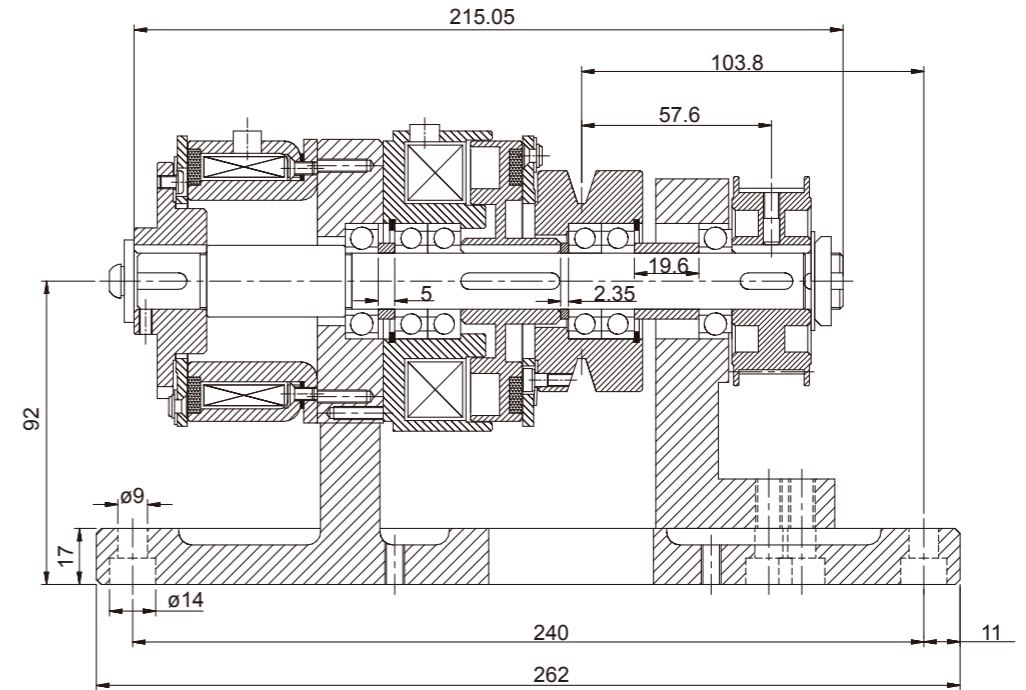

CDV Series

自動車床離合煞車組 Brake

產品規格表 SPECIFICATIONS:

型號 Model	靜摩擦轉距 Static Torque kgm(Nm)	動摩擦轉距 Dynamic Friction Torque kgm(Nm)	電壓 Voltage	電流 Current	消耗功率 Power at 75°C	重量 (kg) Weight
CDV1S8AA	1.8 (18)	1.8 (18)	24VDC	1.45A	34.8W	8.7

產品規格表 SPECIFICATIONS:

型號 Model	靜摩擦轉距 Static Torque kgm(Nm)	動摩擦轉距 Dynamic Friction Torque kgm(Nm)	電壓 Voltage	電流 Current	消耗功率 Power at 75°C	重量 (kg) Weight
CDV1S8AD	1.8 (18)	1.8 (18)	24VDC	0.55A/1A	13.1W/24W	8.7

CDV Series

自動車床離合煞車組 Brake

產品規格表 SPECIFICATIONS:

型號 Model	靜摩擦轉距 Static Torque kgm(Nm)	動摩擦轉距 Dynamic Friction Torque kgm(Nm)	電壓 Voltage	電流 Current	消耗功率 Power at 75°C	重量 (kg) Weight
CDV1S8AI	1.5 (15)	1.5 (15)	24VDC	0.625A / 0.66A	15W / 15.8W	8.7

產品規格表 SPECIFICATIONS:

型號 Model	靜摩擦轉距 Static Torque kgm(Nm)	動摩擦轉距 Dynamic Friction Torque kgm(Nm)	電壓 Voltage	電流 Current	消耗功率 Power at 75°C	重量 (kg) Weight
CDV1S8AN	1.8 (18)	1.8 (18)	24VDC	1.12A	26.8W	8.7