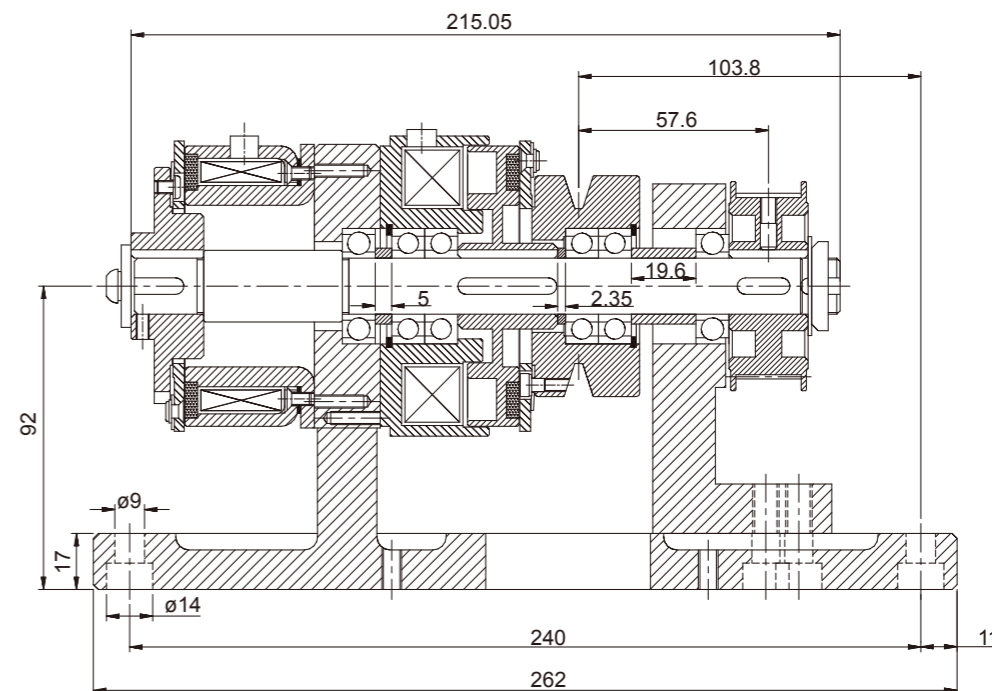

CDV Series

自動車床離合煞車組 Brake

產品規格表 SPECIFICATIONS:

型號 Model	靜摩擦轉距 Static Torque kgm(Nm)	動摩擦轉距 Dynamic Friction Torque kgm(Nm)	電壓 Voltage	電流 Current	消耗功率 Power at 75°C	重量 (kg) Weight
CDV1S8AA	1.8 (18)	1.8 (18)	24VDC	1.45A	34.8W	8.7

產品規格表 SPECIFICATIONS:

型號 Model	靜摩擦轉距 Static Torque kgm(Nm)	動摩擦轉距 Dynamic Friction Torque kgm(Nm)	電壓 Voltage	電流 Current	消耗功率 Power at 75°C	重量 (kg) Weight
CDV1S8AD	1.8 (18)	1.8 (18)	24VDC	0.55A/1A	13.1W/24W	8.7

CDV Series

自動車床離合煞車組 Brake

產品規格表 SPECIFICATIONS:

型號 Model	靜摩擦轉距 Static Torque kgm(Nm)	動摩擦轉距 Dynamic Friction Torque kgm(Nm)	電壓 Voltage	電流 Current	消耗功率 Power at 75°C	重量 (kg) Weight
CDV1S8AI	1.5 (15)	1.5 (15)	24VDC	0.625A / 0.66A	15W / 15.8W	8.7

產品規格表 SPECIFICATIONS:

型號 Model	靜摩擦轉距 Static Torque kgm(Nm)	動摩擦轉距 Dynamic Friction Torque kgm(Nm)	電壓 Voltage	電流 Current	消耗功率 Power at 75°C	重量 (kg) Weight
CDV1S8AN	1.8 (18)	1.8 (18)	24VDC	1.12A	26.8W	8.7