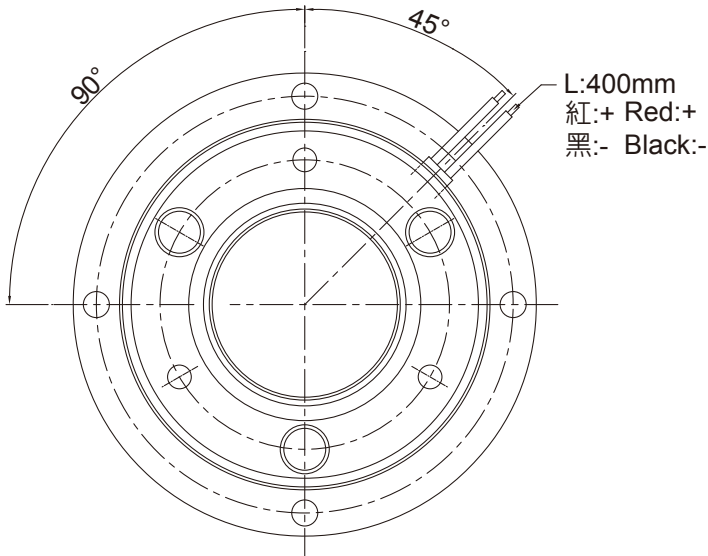

CPB Series

永磁式煞車器 Permanent Magnet Brake

型號 MODEL	CPBS04AA	CPB0S1AA	CPB0S2AA	CPB0S4AA	CPB0S9AA	CPB1S8AA	CPB3S5AA	CPB007AA	CPB014AA	
靜摩擦扭力 Kgm (Nm) Static torque Kgm (Nm)	0.04 (0.4)	0.1 (1.0)	0.2 (2.0)	0.45 (4.5)	0.9 (9.0)	1.8 (18)	3.5 (35)	7.2 (72)	14 (140)	
功率 [24V] (W)	8	10	11	12	18	24	26	40	50	
徑方向 Radial	A	28	32	40	50	63	80	100	125	160
	B	19.5	23	30	38	50	60	76	95	120
	C	11	12.5	19	25.4	35	41.8	52	62	80
	D	39	45	54	65	80	100	125	150	190
	E	33.5	38	47	58	72	90	112	137	175
	F	-	-	-	26	35	42	52	62	80
	G	11	12.5	19	24	32	38	48.5	58	75
	H	2-5.0	3-6.0	3-6.0	3-7.0	3-10	3-8.0	3-12	3-12	3-15
	I	2-2.1	3-2.6	3-3.1	3-3.1	3-4.1	3-4.1	3-5.1	3-6.1	3-8.1
	J	3-4.0	3-5.0	3-5.0	3-6.0	3-7.5	3-7.5	3-8.0	3-10	3-13
	K	4-3.4	4-3.4	4-3.4	4-3.4	4-4.5	4-5.5	4-6.5	4-6.5	4-9.0
軸方向 Axial	N	19.5	21.5	22.5	28.5	26.8	29.9	33.9	37.8	42.6
	O	2	2	2	2	3	3	4	5	6
	P	-	-	-	1.8	2	2	2.5	3.5	3.5
	Q	2.2	2.1	2.7	3	3.8	4.5	6.4	7.2	9.4
	R	10.5	12	12	14	15	16.5	19	23	26
	S	1.5	1.5	1.5	2.5	2.5	2.5	3	3	4
	T	0.15~0.2	0.15~0.2	0.15~0.25	0.25~0.35	0.25~0.35	0.25~0.35	0.25~0.35	0.40~0.50	0.75~0.85