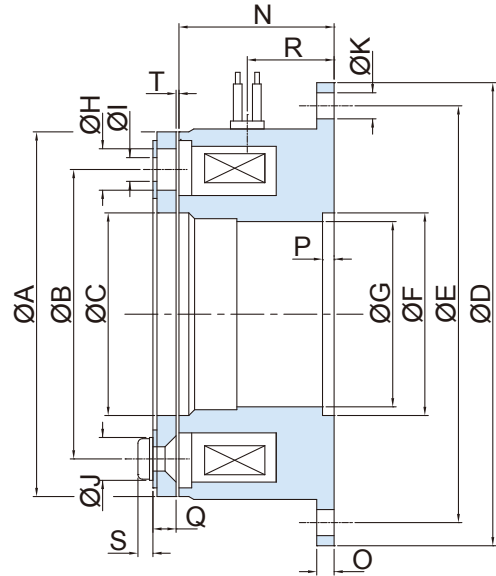

CPB Series

永磁式煞車器 Permanent Magnet Brake

型號 MODEL	CPBS04AA	CPB0S1AA	CPB0S2AA	CPB0S4AA	CPB0S9AA	CPB1S8AA	CPB3S5AA	CPB007AA	CPB014AA	
靜摩擦扭力 Kgm (Nm) Static torque Kgm (Nm)	0.04 (0.4)	0.1 (1.0)	0.2 (2.0)	0.45 (4.5)	0.9 (9.0)	1.8 (18)	3.5 (35)	7.2 (72)	14 (140)	
功率 [24V] (W)	8	10	11	12	18	24	26	40	50	
徑方向 Radial	A	28	32	40	50	63	80	100	125	160
	B	19.5	23	30	38	50	60	76	95	120
	C	11	12.5	19	25.4	35	41.8	52	62	80
	D	39	45	54	65	80	100	125	150	190
	E	33.5	38	47	58	72	90	112	137	175
	F	-	-	-	26	35	42	52	62	80
	G	11	12.5	19	24	32	38	48.5	58	75
	H	2-5.0	3-6.0	3-6.0	3-7.0	3-10	3-8.0	3-12	3-12	3-15
	I	2-2.1	3-2.6	3-3.1	3-3.1	3-4.1	3-4.1	3-5.1	3-6.1	3-8.1
	J	3-4.0	3-5.0	3-5.0	3-6.0	3-7.5	3-7.5	3-8.0	3-10	3-13
	K	4-3.4	4-3.4	4-3.4	4-3.4	4-4.5	4-5.5	4-6.5	4-6.5	4-9.0
軸方向 Axial	N	19.5	21.5	22.5	28.5	26.8	29.9	33.9	37.8	42.6
	O	2	2	2	2	3	3	4	5	6
	P	-	-	-	1.8	2	2	2.5	3.5	3.5
	Q	2.2	2.1	2.7	3	3.8	4.5	6.4	7.2	9.4
	R	10.5	12	12	14	15	16.5	19	23	26
	S	1.5	1.5	1.5	2.5	2.5	2.5	3	3	4
	T	0.15~0.2	0.15~0.2	0.15~0.25	0.25~0.35	0.25~0.35	0.25~0.35	0.25~0.35	0.40~0.50	0.75~0.85