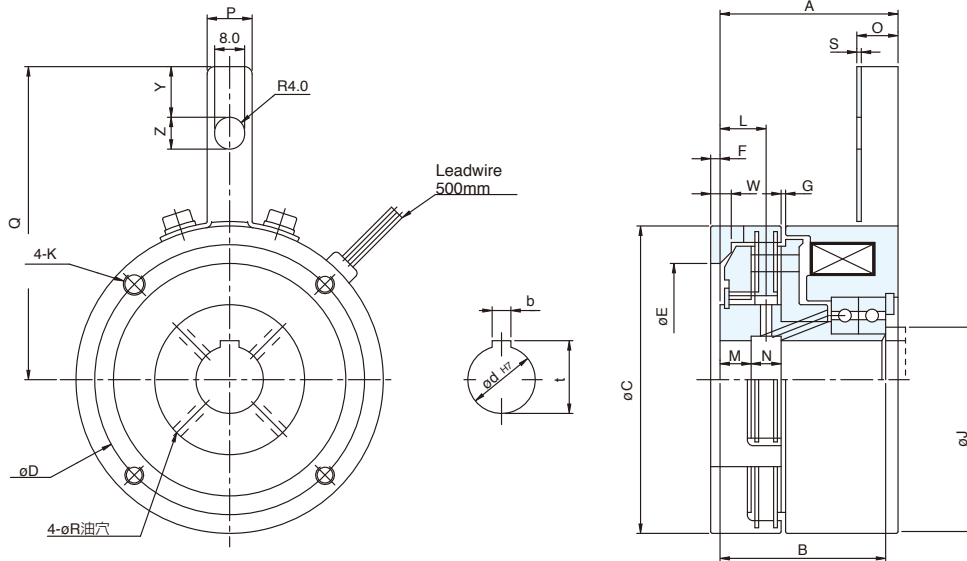

MWJOS3AA

濕式多板離合器 Oil Actuated Multi-disc Electromagnetic Clutch

產品規格表 SPECIFICATIONS:

型號 Model	動摩擦轉距 Dynamic Friction Torque kgm(Nm)	靜摩擦轉距 Static Friction Torque kgm(Nm)	電壓 (DC-V) Voltage	功率 Power	最高轉速 (rpm) Maximum number of turns	重量 (kg) Weight
MWJOS3AA	0.3 (3.0)	0.6 (6)	24V	18W	4400	1.0

型 式	尺 寸	A	B	C	D	E	F	G	J	K	L	M	N	O	P	Q	R	S	W	Y	Z	d	b	t
MWJOS3AA		42.5	38.5	73	63	54	2.5	1.0	24	M4	8.5	5.5	11.5	11	12	79	3	1.2	4.5	13.6	8.2	16	5	18